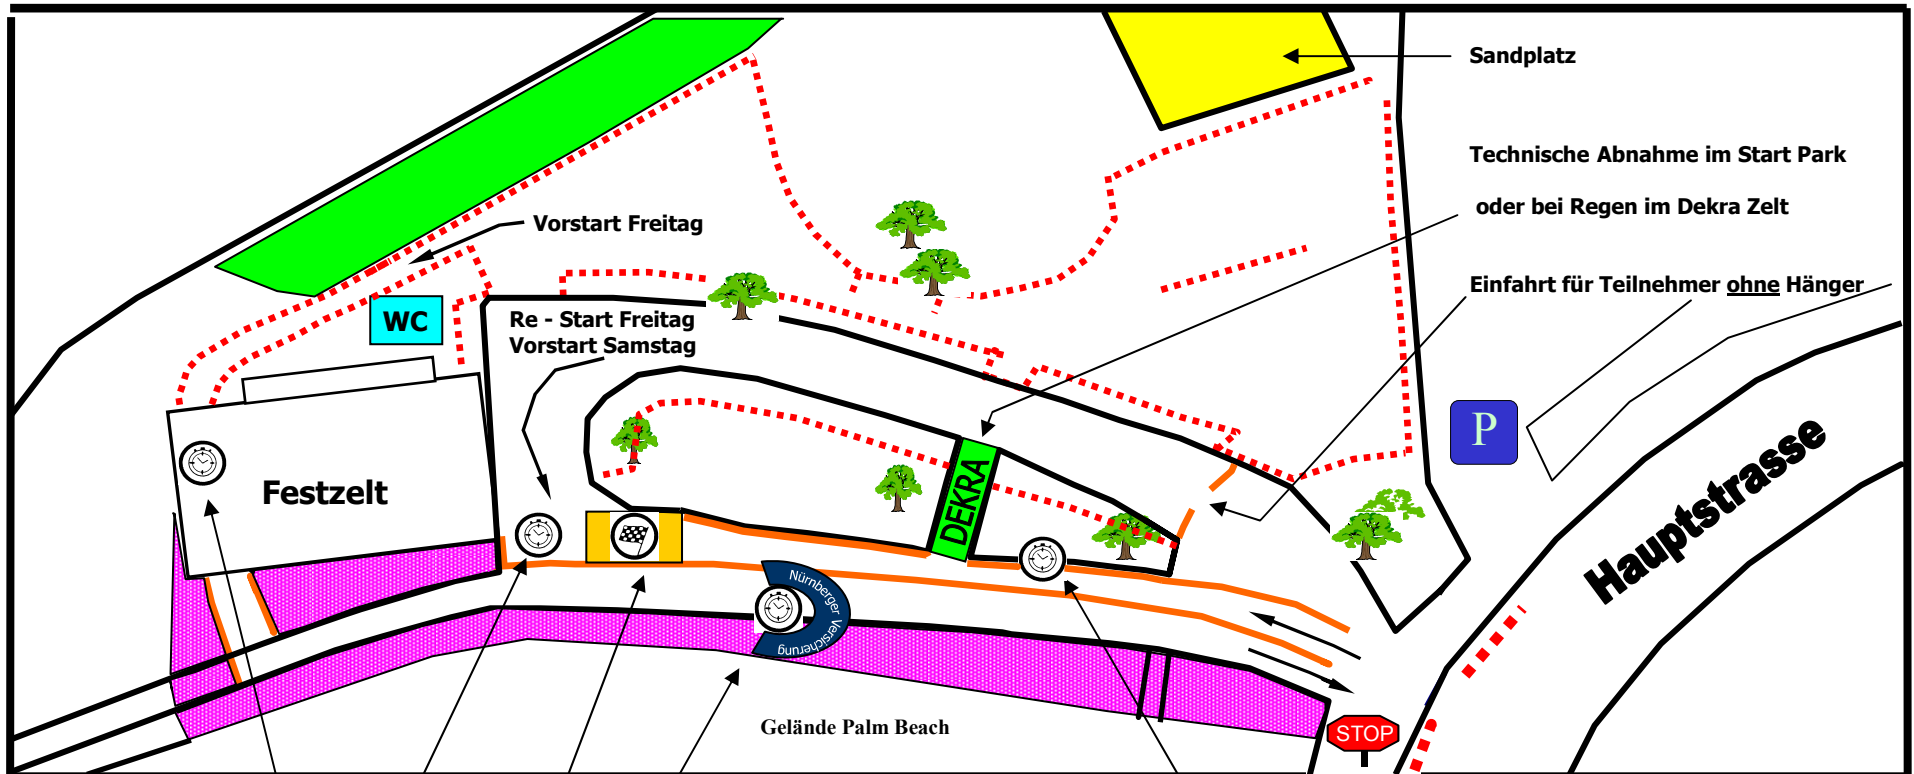

Übersichtsplan Festplatz Stein Int. 8. ADAC - Metz - Rallye - Classic

Freitag **ZK 1**

Samstag **ZK 12**

Ziel Freitag und Samstag

Rote Flächen : Sperrzone lt. Landratsamt, während Start- und Zieldurchfahrt

Gepunktet : Sperrband rot / weiß Start - Park

Orange : Absperrung

ZK 8 + 11 + 28 Vorzeit erlaubt !

„Nürnberger“ Bogen Start **GP 1** + Re - Start Freitag **ZK 9** + Start **GP 7**